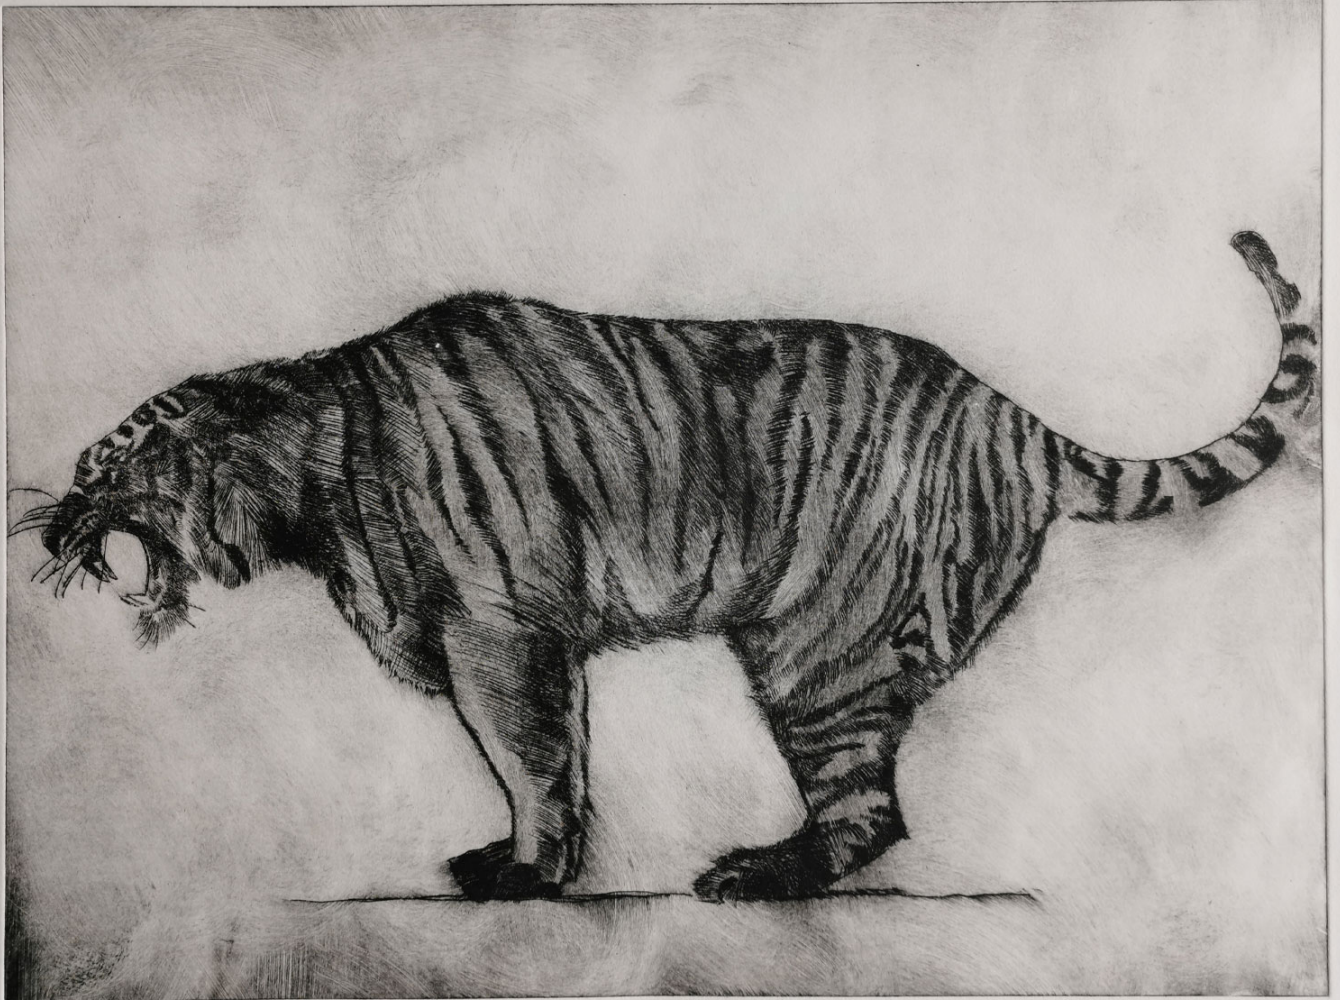

CIRCUM SOLO, 2021

Théodé
CIRCUM SOLO, 2021
Série People
Pointe sèche sur plexi tiré sur papier Hahnemuhle 300g
42 x 30 cm
Encadrement : 52 x 42
Pièce unique
Tampon
©théodé-132708