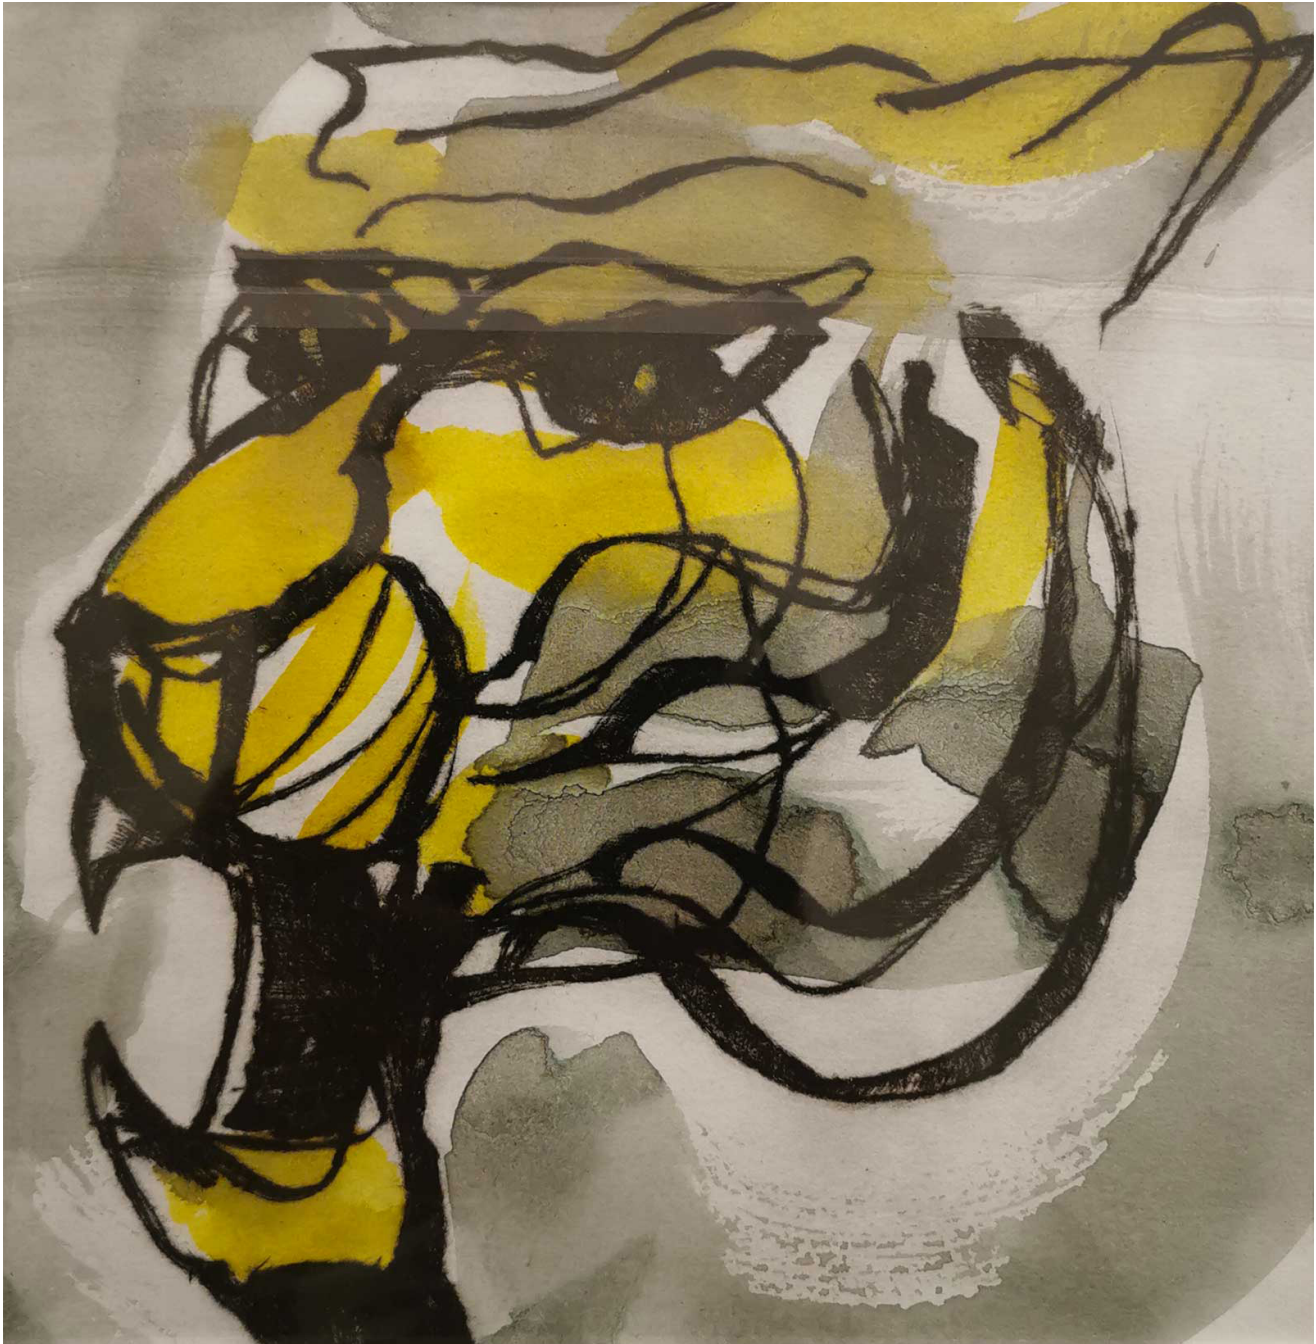

JUNON, 2022

Théodé
JUNON, 2022
 Série Légendes
 Pointe sèche sur plexi et encre de Chine sur papier Hahnemuhle 300g
 25 x 25 cm
 Encadrement : 30 x 30
 Pièce unique
 Tampon
 ©théodé-141944